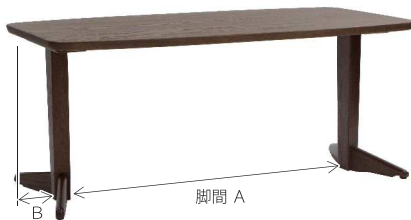

## BC-878

W1360×D530×H590 SH400  
 ・定番張地:布 M1479(GY)  
 ・カバーリング仕様

	税抜	58,000	円	+	税
Aランク	税抜	67,500	円	+	税
Bランク	税抜	68,500	円	+	税
Cランク	税抜	69,500	円	+	税

BC-878用 追加カバー

専用 Fabric 5種	税抜	6,500	円	+	税
Aランク	税抜	16,000	円	+	税
Bランク	税抜	17,000	円	+	税
Cランク	税抜	18,000	円	+	税

## BC-878 背クッション

W630×D60×H240  
 ・定番張地:布 M1479(GY)  
 ・カバーリング仕様

	税抜	4,500	円	+	税
Aランク	税抜	11,500	円	+	税
Bランク	税抜	12,000	円	+	税
Cランク	税抜	12,500	円	+	税

画像は背クッションを2個置いた場合のイメージです。

ダイニングテーブル