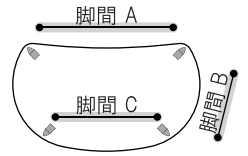

alba アルバ

■本体価格表示
■寸法単位/mm
■主材:レッドオーク
■塗料:F★★★★
■接着剤:F★★★★

ダイニング(165変形)6点セット

税抜 **445,000** 円税⁺

テーブル DT-55186-4 OTB ×1
(天板:RFO/脚:DB)
ハーフアームチェア DCA-242 RFO ×5

Item List

変形ダイニングテーブル(4本脚)

DT-60186-4 W1800×D950×H700 脚間A 1327 B 592 C1007 税抜 **165,000** 円税⁺*

DT-55186-4 W1650×D950×H700 脚間A 1177 B 607 C817 税抜 **155,000** 円税⁺

DT-50186-4 W1500×D950×H700 脚間A 1027 B 607 C667 税抜 **145,000** 円税⁺*

proper combination

	天板		脚
OTB	RFO	×	DB
DB	DB	×	DB
RFO*	RFO	×	RFO

変形ダイニングテーブル(帆立脚) DT-60186-2 は脚位置を変更できます。

DT-60186-2 W1800×D950×H700 脚間A 1219(1059) B 1182(1022) 税抜 **177,000** 円税⁺*

DT-55186-2 W1650×D950×H700 脚間A 1069 B 1032 税抜 **167,000** 円税⁺*

DT-50186-2 W1500×D950×H700 脚間A 919 B 882 税抜 **157,000** 円税⁺*

長方形ダイニングテーブル(4本脚)

DT-60187-4 W1800×D900×H700 脚間A 1510 B 610 税抜 **168,000** 円税⁺*

DT-50187-4 W1500×D850×H700 脚間A 1210 B 560 税抜 **143,000** 円税⁺*

長方形ダイニングテーブル(帆立脚) DT-60187-2、DT-50187-2 は脚位置を変更できます。

DT-60187-2 W1800×D900×H700 脚間A 1070 (1230) B 265(185) 税抜 **180,000** 円税⁺*