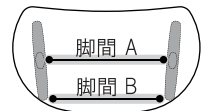

DT-55186-4 W1650×D950×H700 脚間A 1177 B 607 C817 税抜 **155,000** 円税⁺

DT-50186-4 W1500×D950×H700 脚間A 1027 B 607 C667 税抜 **145,000** 円税⁺*

proper combination

	天板		脚
OTB	RFO	×	DB
DB	DB	×	DB
RFO*	RFO	×	RFO

変形ダイニングテーブル(帆立脚) DT-60186-2 は脚位置を変更できます。

DT-60186-2 W1800×D950×H700 脚間A 1219(1059) B 1182(1022) 税抜 **177,000** 円税⁺*

DT-55186-2 W1650×D950×H700 脚間A 1069 B 1032 税抜 **167,000** 円税⁺*

DT-50186-2 W1500×D950×H700 脚間A 919 B 882 税抜 **157,000** 円税⁺*

長方形ダイニングテーブル(4本脚)

DT-60187-4 W1800×D900×H700 脚間A 1510 B 610 税抜 **168,000** 円税⁺*

DT-50187-4 W1500×D850×H700 脚間A 1210 B 560 税抜 **143,000** 円税⁺*

長方形ダイニングテーブル(帆立脚) DT-60187-2、DT-50187-2 は脚位置を変更できます。

DT-60187-2 W1800×D900×H700 脚間A 1070 (1230) B 265(185) 税抜 **180,000** 円税⁺*